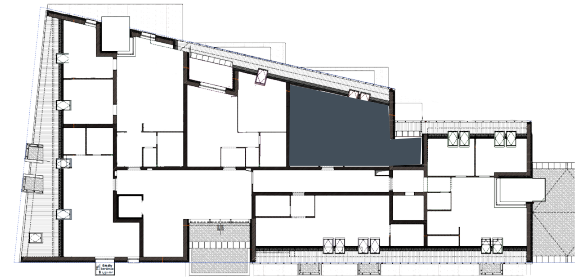

2. emelet 17-es lakás

H-9200 Mosonmagyaróvár, Szent Imre utca
Hrsz.: 245

FLÓRIÁN
Társasházak

HELYISÉG LISTA

| | | |
|----|---------------------|---------------------|
| 01 | Előszoba | 7,5 m ² |
| 02 | Nappali-Étk.-Konyha | 20,2 m ² |
| 03 | Fürdő-Wc | 7,8 m ² |
| 04 | Erkély | 4,49 m ² |

Összesen: 35,06 m²

Az ábrázolt berendezés csak illusztráció, a megadott adatok tájékoztató jellegűek.

ADASTE
INGATLANOK

Mosonmagyaróvár, Kőkény u. 9.
+36 96 576 610 / +36 70 3100 920
info@adaste.hu
www.adaste.hu