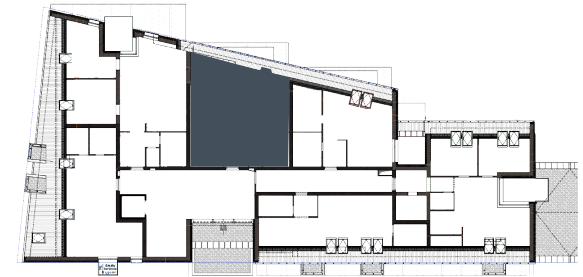

## 2. emelet 16-os lakás

H-9200 Mosonmagyaróvár, Szent Imre utca  
Hrsz.: 245

FLÓRIÁN  
Társasházak

### HELYISÉG LISTA

01	Közlekedő	1,10 m <sup>2</sup>
02	Nappali-Étk.-Konyha	21,23 m <sup>2</sup>
03	Előszoba	2,52 m <sup>2</sup>
04	Szoba	12,81 m <sup>2</sup>
05	Fürdő	12,8 m <sup>2</sup>
06	Wc	5,8 m <sup>2</sup>
07	Erkély	5,72 m <sup>2</sup>