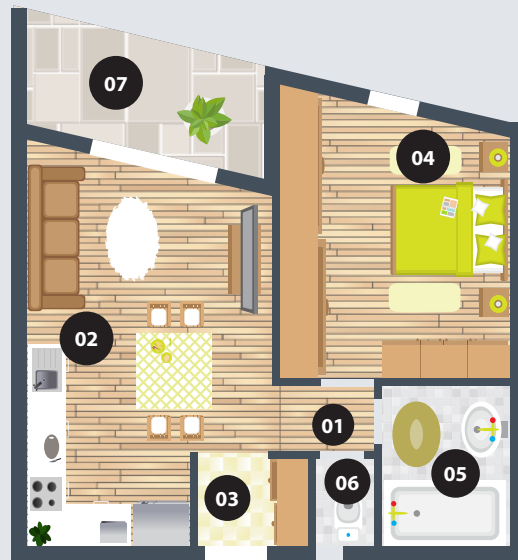

## 2. emelet 16-os lakás

H-9200 Mosonmagyaróvár, Szent Imre utca  
Hrsz.: 245

FLÓRIÁN  
Társasházak

### HELYISÉG LISTA

01	Közlekedő	1,10 m <sup>2</sup>
02	Nappali-Étk.-Konyha	21,23 m <sup>2</sup>
03	Előszoba	2,52 m <sup>2</sup>
04	Szoba	12,81 m <sup>2</sup>
05	Fürdő	12,8 m <sup>2</sup>
06	Wc	5,8 m <sup>2</sup>
07	Erkély	5,72 m <sup>2</sup>