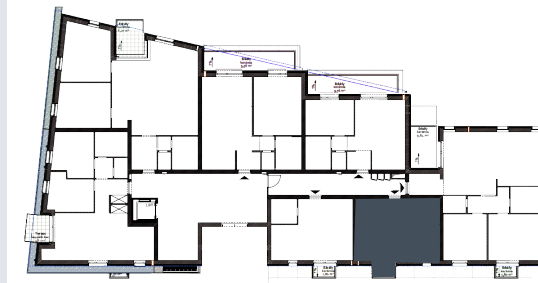

1. emelet 12-es lakás

H-9200 Mosonmagyaróvár, Szent Imre utca
Hrsz.: 245

FLÓRIÁN
Társasházak

HELYISÉG LISTA

01	Nappali-Étk-Konyha	25,59 m ²
02	Fürdő-Wc	3,30 m ²
03	Erkély	1,80 m ²

Összesen: 28,89 m²

0m 1m 5m