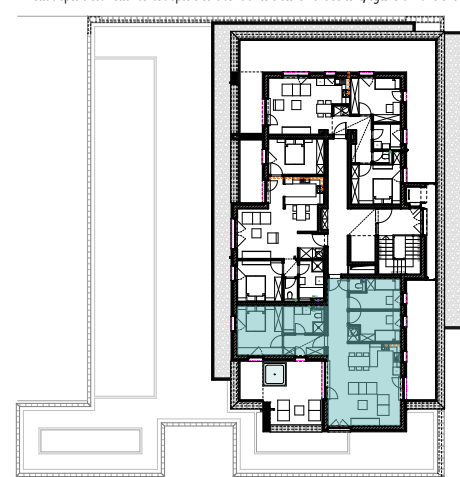

"B" ÉP. IV.em. 02 sz. lakás

ADASTE
INGATLANOK

Mosonmagyaróvár, Kókény u. 9.
+36 96 576 610 / +36 70 3100 920
info@adaste.hu
www.adaste.hu

Helyiéglista:

IV.em.02. sz. lakás

megnevezés	burkolat	nettó hasznos
Előtér	laminált parketta	8,76 m ²
WC	kerámia	1,16 m ²
Szoba	laminált parketta	8,12 m ²
Szoba	laminált parketta	8,50 m ²
Konyha-étkező	laminált parketta	9,93 m ²
Nappali	laminált parketta	26,11 m ²
Közlekedő	laminált parketta	5,04 m ²
Fürdő	kerámia	6,46 m ²
Szoba	laminált parketta	13,48 m ²
Összesen:		87,56 m²
Fedett tetőterasz	betonlap	21,45 m ²
Tetőterasz	betonlap	6,04 m ²
Tetőterasz	betonlap	22,32 m ²

IV.em. 02 sz. lakás alapterülete válaszfalak nélkül: 90 m²

Társasház
Mosonmagyaróvár, Kiserdő út Hrsz.:6905

B 85
épület