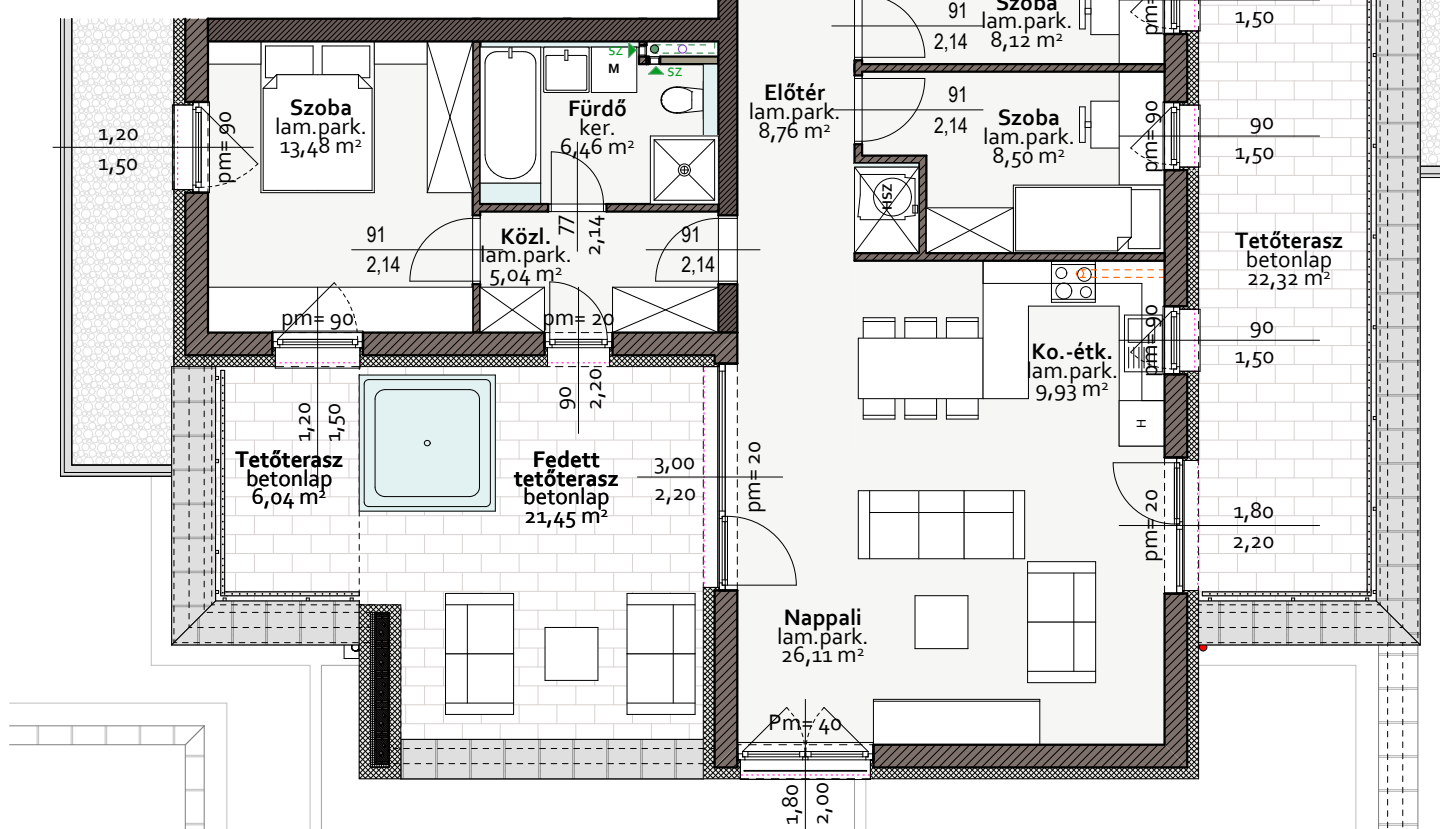

"B" ÉP. IV.em. 02 sz. lakás

ADASTE
INGATLANOK

Mosonmagyaróvár, Kókény u. 9.
+36 96 576 610 / +36 70 3100 920
info@adaste.hu
www.adaste.hu

Helyiéglista:

IV.em.02. sz. lakás

megnevezés	burkolat	nettó hasznos
Előtér	laminált parketta	8,76 m ²
WC	kerámia	1,16 m ²
Szoba	laminált parketta	8,12 m ²
Szoba	laminált parketta	8,50 m ²
Konyha-étkező	laminált parketta	9,93 m ²
Nappali	laminált parketta	26,11 m ²
Közlekedő	laminált parketta	5,04 m ²
Fürdő	kerámia	6,46 m ²
Szoba	laminált parketta	13,48 m ²
Összesen:		87,56 m²
Fedett tetőterasz	betonlap	21,45 m ²
Tetőterasz	betonlap	6,04 m ²
Tetőterasz	betonlap	22,32 m ²

IV.em. 02 sz. lakás alapterülete válaszfalak nélkül: 90 m²

Társasház
Mosonmagyaróvár, Kiserdő út Hrsz.:6905

B 85
épület