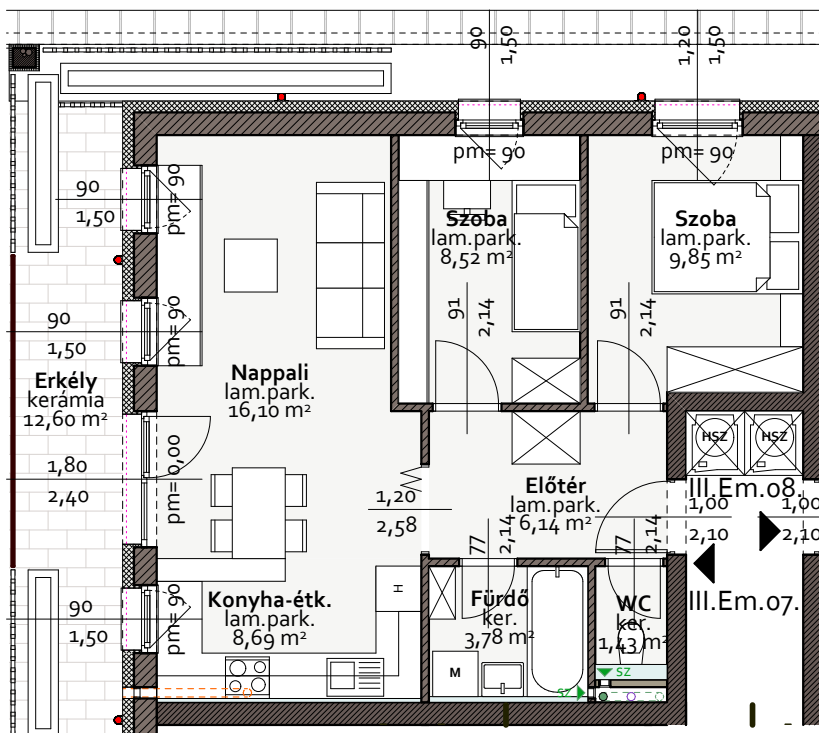

"A" ÉP. III.em. 07 sz. Lakás

ADASTE
INGATLANOK

Mosonmagyaróvár, Kökény u. 9.
+36 96 576 610 / +36 70 3100 920
info@adaste.hu
www.adaste.hu

Helyiséglista:

III.em.07. sz. lakás

megnevezés	burkolat	nettó hasznos
Előtér	laminált parketta	6,14 m²
WC	kerámia	1,43 m²
Fürdő	kerámia	3,78 m²
Szoba	laminált parketta	9,85 m²
Szoba	laminált parketta	8,52 m²
Nappali	laminált parketta	16,10 m²
Konyha-étkező	kerámia	8,69 m²
Összesen:		54,51 m²
Erkély	fagyálló kerámia	12,60 m²

Társasház

Mosonmagyaróvár, Kiserdő út Hrsz.:6905

III.em. 07 sz. Lakás nettó* alapterülete: 56 m²

A 81
épület