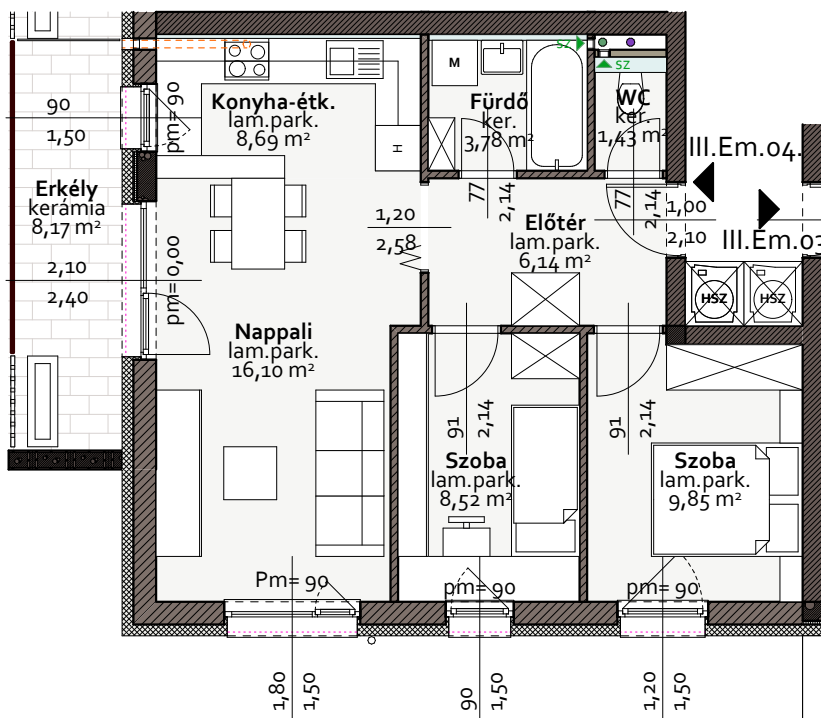

III.em. 04 sz. Lakás nettó alapterülete: 56 m²