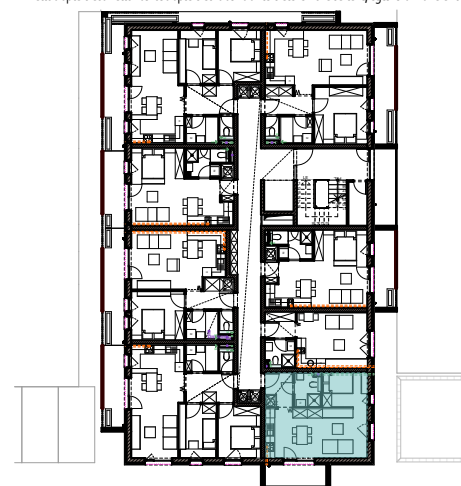

Társasház

Mosonmagyaróvár, Kiserdő út Hrsz.:6905