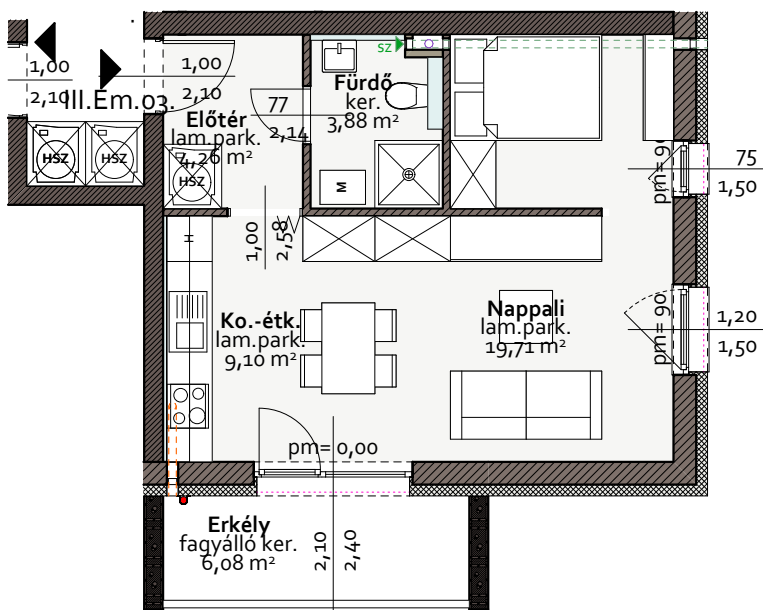

III.em. 03 sz. Lakás nettó alapterülete: 38 m²