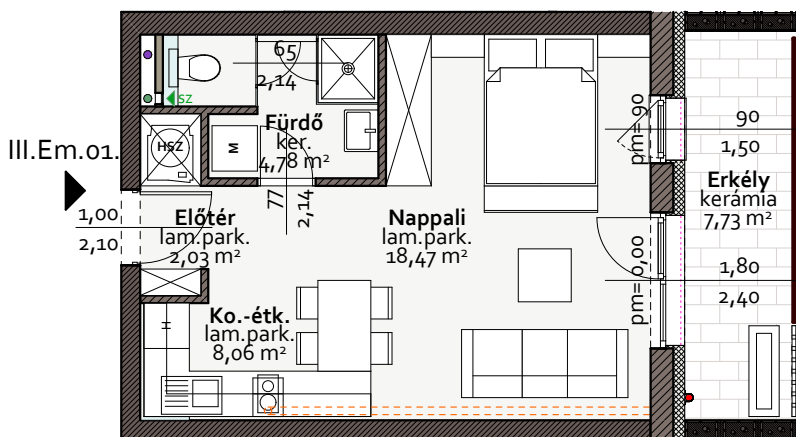

"D" ÉP. III.em. 01 sz. Lakás

ADASTE
INGATLANOK

Mosonmagyaróvár, Kókény u. 9.
+36 96 576 610 / +36 70 3100 920
info@adaste.hu
www.adaste.hu

Helyiséglista:

III.em.01. sz. lakás

megnevezés	burkolat	nettó hasznos
Előtér	laminált parketta	2,03 m²
Fürdő	kerámia	4,78 m²
Konyha-étkező	laminált parketta	8,06 m²
Nappali	laminált parketta	18,47 m²
Összesen:		33,34 m²
Erkély	fagyálló kerámia	7,73 m²

III.em. 01 sz. Lakás nettó alapterülete: 34 m²

Társasház

Mosonmagyaróvár, Kiserdő út Hrsz.:6905