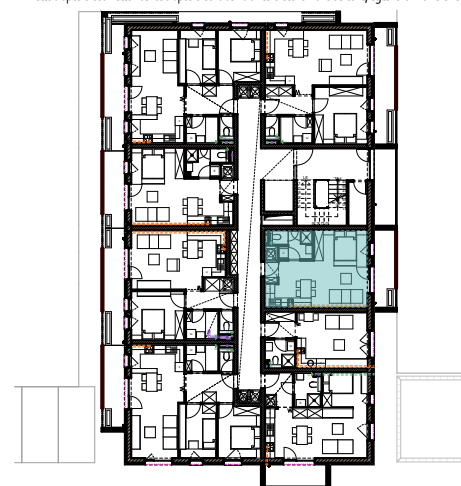

III.em. 01 sz. Lakás nettó alapterülete: 34 m²