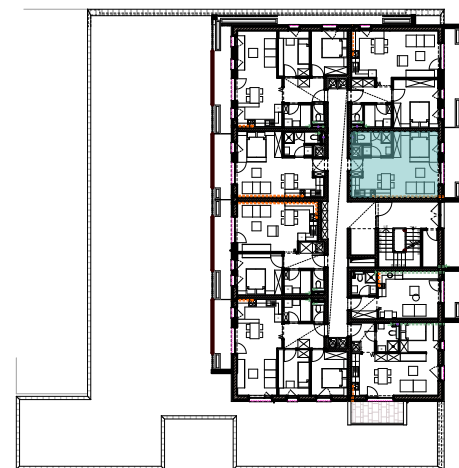

Társasház

Mosonmagyaróvár, Kiserdő út Hrsz.:6905

B 75
épület