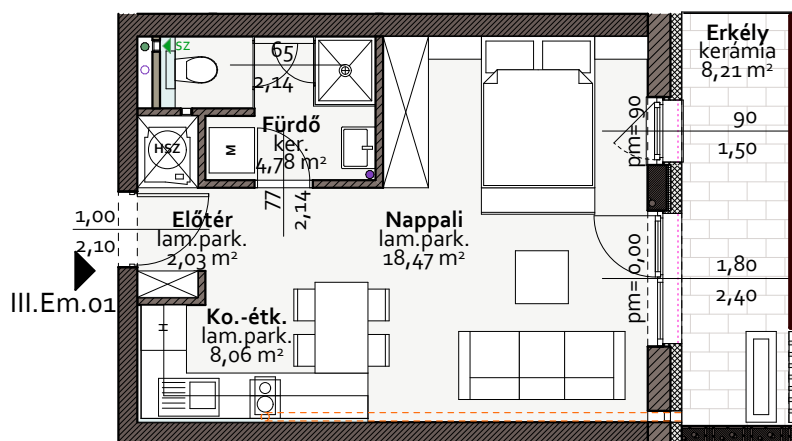

III.em. 01 sz. Lakás nettó alapterülete: 34 m²