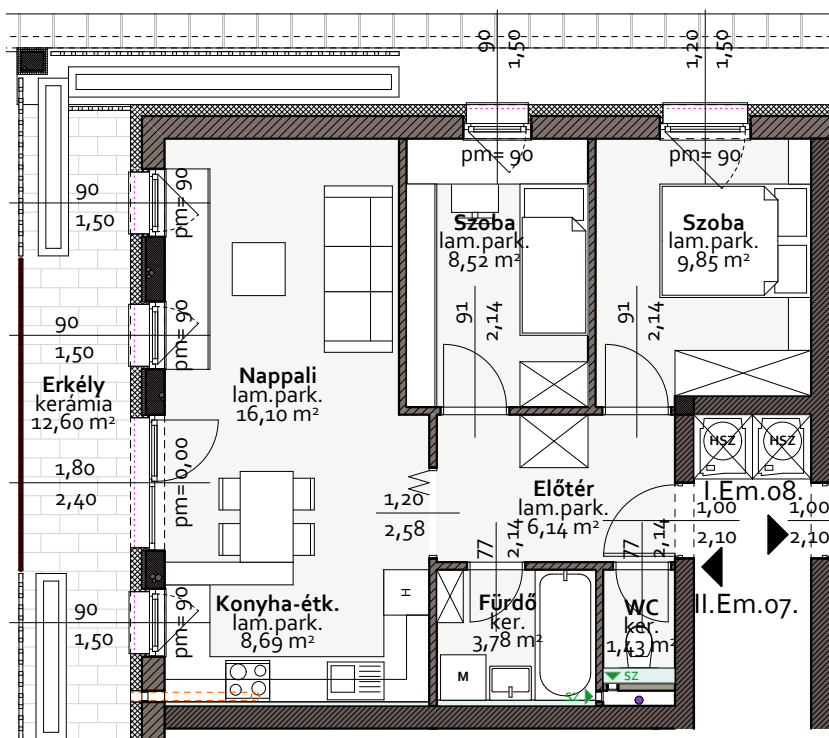

II.em. 07 sz. Lakás nettó alapterülete: 56 m²