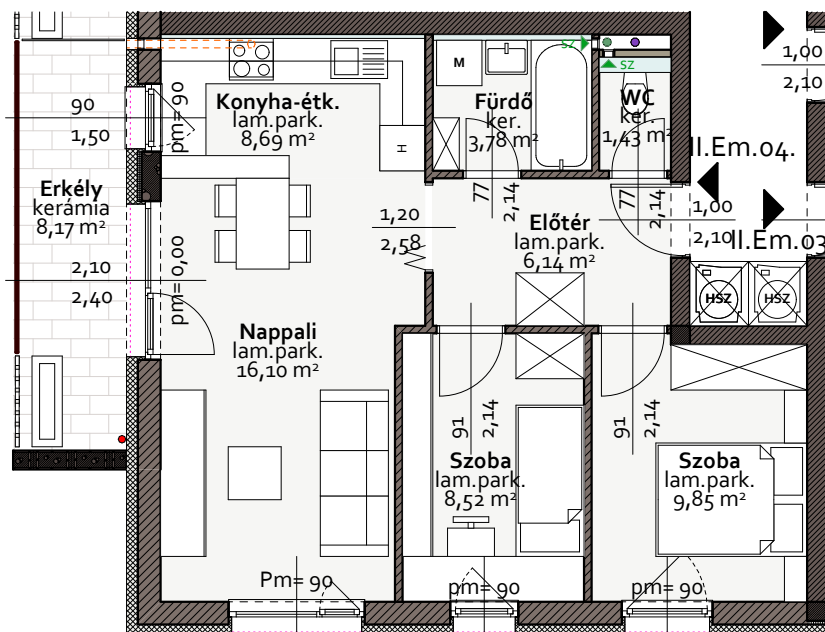

"A" ÉP. II.em. 04 sz. Lakás

ADASTE
INGATLANOK

Mosonmagyaróvár, Kókény u. 9.
+36 96 576 610 / +36 70 3100 920
info@adaste.hu
www.adaste.hu

Helyiséglista:

II.em.04. sz. lakás

megnevezés	burkolat	nettó hasznos
Előtér	laminált parketta	6,14 m²
Szoba	laminált parketta	9,85 m²
Szoba	laminált parketta	8,52 m²
Nappali	laminált parketta	16,10 m²
Konyha-étkező	kerámia	8,69 m²
Fürdő	kerámia	3,78 m²
WC	kerámia	1,43 m²
Összesen:		54,51 m²
Erkély	fagyálló kerámia	8,17 m²

II.em. 04 sz. Lakás nettó* alapterülete: 56 m²

Társasház

Mosonmagyaróvár, Kiserdő út Hrsz.:6905