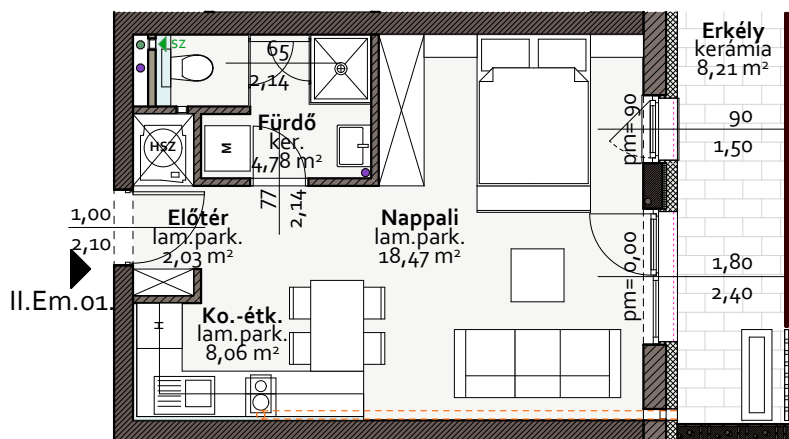

II.em. 01 sz. Lakás nettó alapterülete: 34 m²