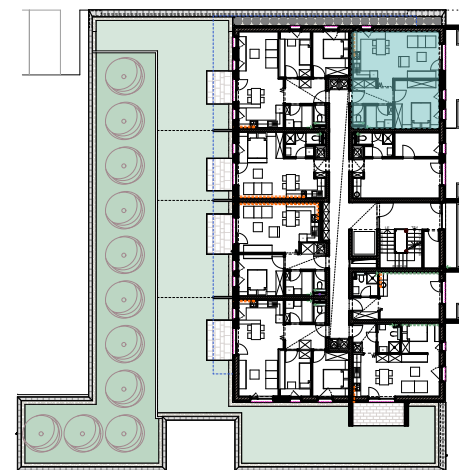

Társasház

Mosonmagyaróvár, Kiserdő út Hrsz.:6905

I.em. o8 sz. lakás nettó alapterülete: 50 m²