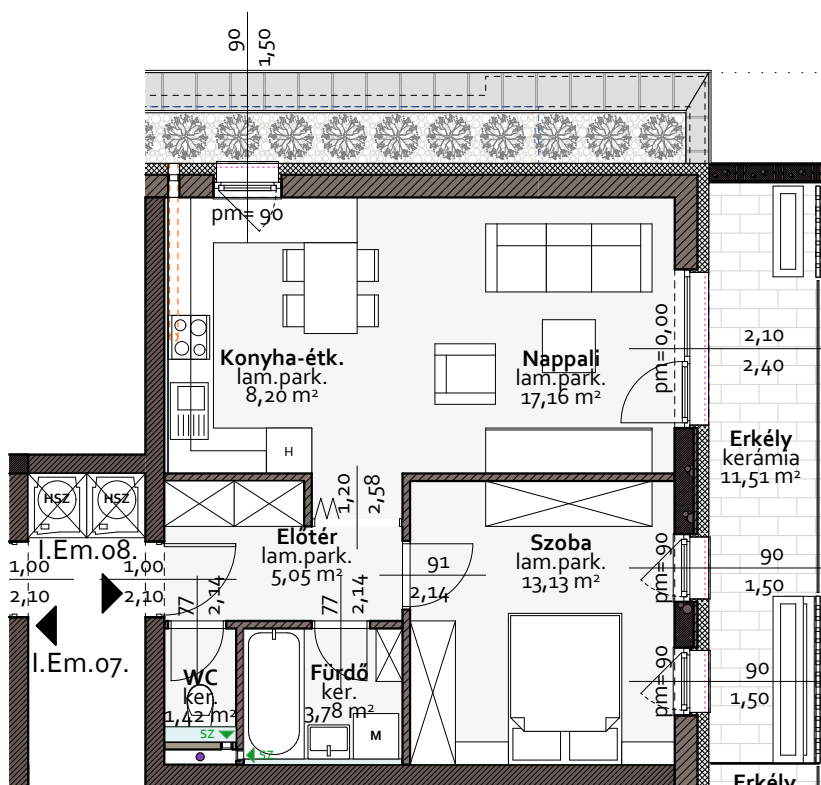

"C" ÉP. I.em. o8 sz. lakás

ADASTE
INGATLANOK

Mosonmagyaróvár, Kókény u. 9.
+36 96 576 610 / +36 70 3100 920
info@adaste.hu
www.adaste.hu

Helyiséglista:

I.em.08. sz. lakás

megnevezés	burkolat	nettó hasznos
Előtér	laminált parketta	5,05 m²
WC	kerámia	1,42 m²
Fürdő	kerámia	3,78 m²
Szoba	laminált parketta	13,13 m²
Nappali	laminált parketta	17,16 m²
Konyha-étkező	kerámia	8,20 m²
Összesen:		48,74 m²
Erkély	fagyálló kerámia	11,51 m²

Társasház

Mosonmagyaróvár, Kiserdő út Hrsz.:6905

I.em. o8 sz. lakás nettó alapterülete: 50 m²

C 64
épület