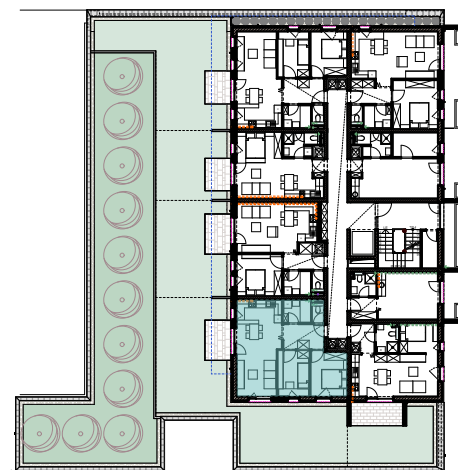

"A" ÉP. I.em. 04 sz. lakás

ADASTE
INGATLANOK

Mosonmagyaróvár, Kókény u. 9.
+36 96 576 610 / +36 70 3100 920
info@adaste.hu
www.adaste.hu

I.em. 04 sz. lakás alapterülete válaszfalak nélkül: 56 m²

I.em.04. sz. lakás

| megnevezés | burkolat | nettó hasznos |
|------------------|-------------------|----------------------------|
| Előtér | laminált parketta | 6,14 m ² |
| Szoba | laminált parketta | 9,85 m ² |
| Szoba | laminált parketta | 8,52 m ² |
| Nappali | laminált parketta | 16,10 m ² |
| Konyha-étkező | kerámia | 8,69 m ² |
| Fürdő | kerámia | 3,78 m ² |
| WC | kerámia | 1,43 m ² |
| Összesen: | | 54,51 m² |
| Terasz | térkö | 6,20 m ² |