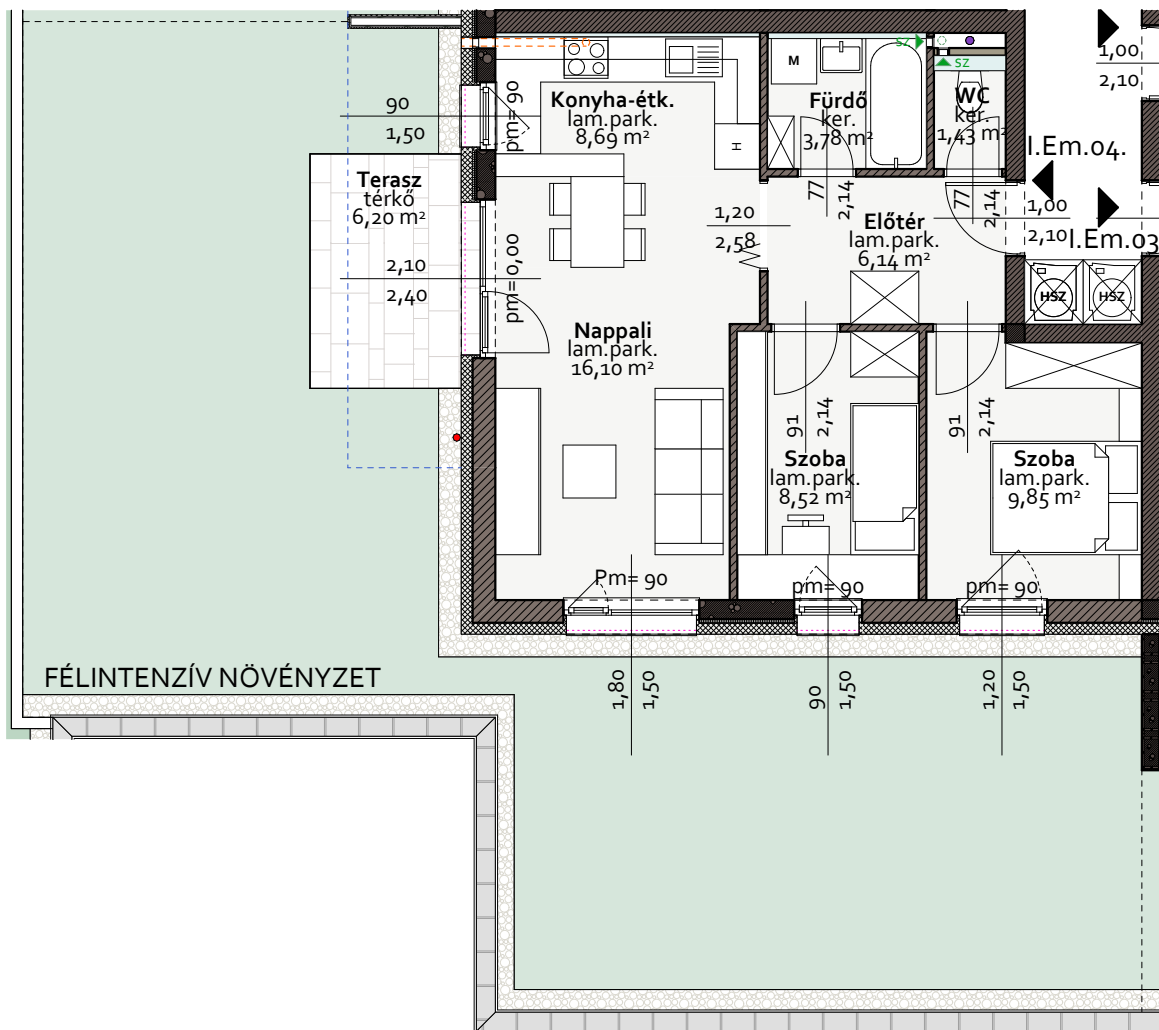

"A" ÉP. I.em. 04 sz. lakás

ADASTE
INGATLANOK

Mosonmagyaróvár, Kókény u. 9.
+36 96 576 610 / +36 70 3100 920
info@adaste.hu
www.adaste.hu

I.em. 04 sz. lakás alapterülete válaszfalak nélkül: 56 m²

I.em.04. sz. lakás

| megnevezés | burkolat | nettó hasznos |
|------------------|-------------------|----------------------------|
| Előtér | laminált parketta | 6,14 m ² |
| Szoba | laminált parketta | 9,85 m ² |
| Szoba | laminált parketta | 8,52 m ² |
| Nappali | laminált parketta | 16,10 m ² |
| Konyha-étkező | kerámia | 8,69 m ² |
| Fürdő | kerámia | 3,78 m ² |
| WC | kerámia | 1,43 m ² |
| Összesen: | | 54,51 m² |
| Terasz | térkö | 6,20 m ² |

Társasház

Mosonmagyaróvár, Kiserdő út Hrsz.:6905

A 60
épület