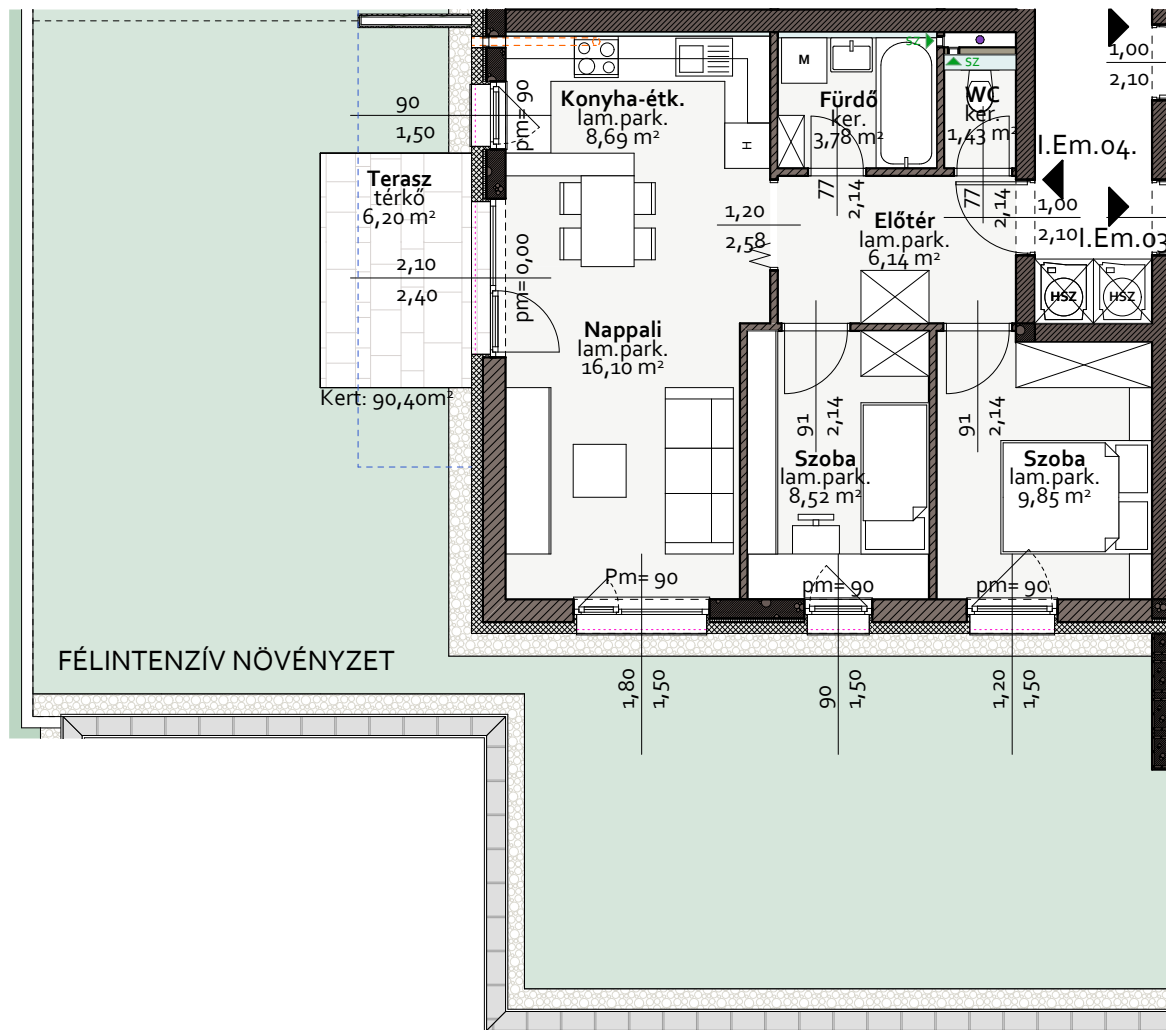

# "C" ÉP. I.em. 04 sz. lakás

**ADASTE**  
INGATLANOK

Mosonmagyaróvár, Kókény u. 9.  
+36 96 576 610 / +36 70 3100 920  
info@adaste.hu  
www.adaste.hu

I.em. 04 sz. lakás alapterülete válaszfalak nélkül: 56 m<sup>2</sup>

I.em.04. sz. lakás

megnevezés	burkolat	nettó hasznos
Előtér	laminált parketta	6,14 m <sup>2</sup>
Szoba	laminált parketta	9,85 m <sup>2</sup>
Szoba	laminált parketta	8,52 m <sup>2</sup>
Nappali	laminált parketta	16,10 m <sup>2</sup>
Konyha-étkező	kerámia	8,69 m <sup>2</sup>
Fürdő	kerámia	3,78 m <sup>2</sup>
WC	kerámia	1,43 m <sup>2</sup>
<b>Összesen:</b>		<b>54,51 m<sup>2</sup></b>
Terasz	térkö	6,20 m <sup>2</sup>

## Társasház

Mosonmagyaróvár, Kiserdő út Hrsz.:6905

**C** 60  
épület