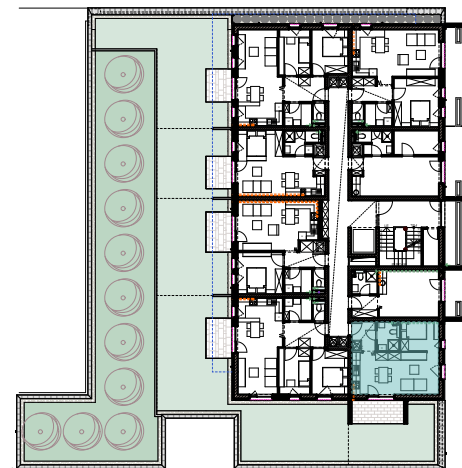

Társasház

Mosonmagyaróvár, Kiserdő út Hrsz.:6905