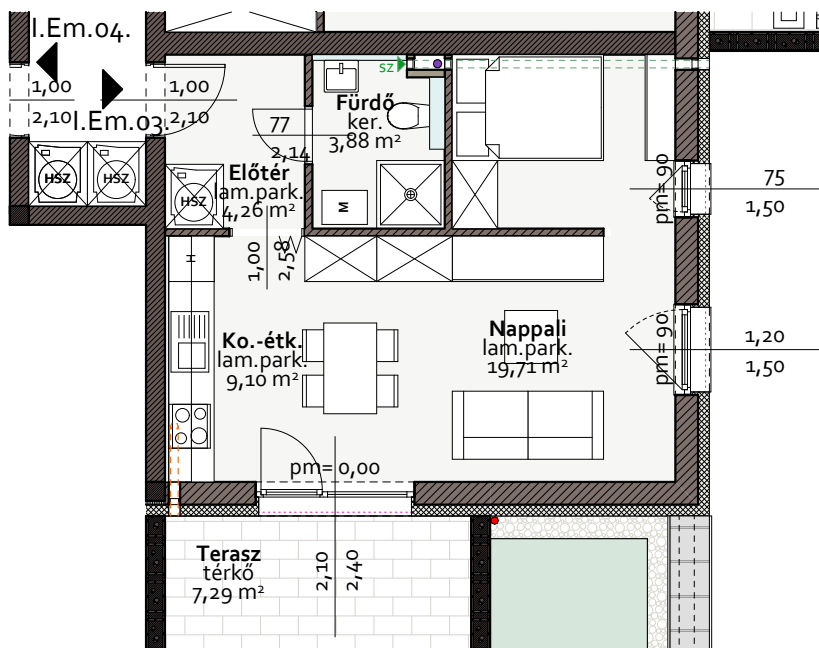

I.em. 03 sz. lakás nettó* alapterülete: 38 m²