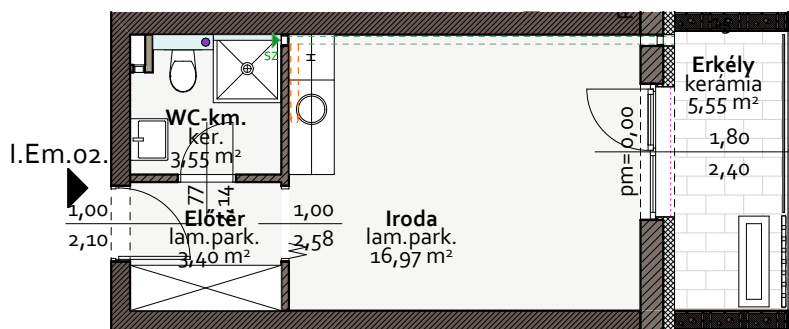

I.em. 02 sz. Iroda nettó alapterülete: 24 m²