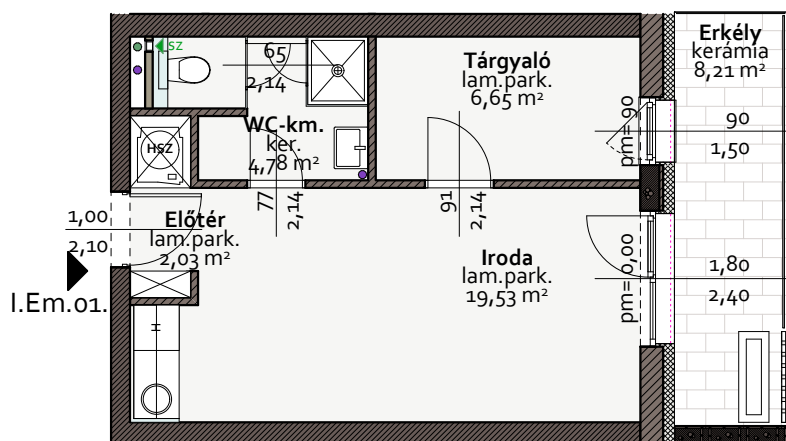

I.em. 01 sz. Iroda nettó alapterülete: 34 m²