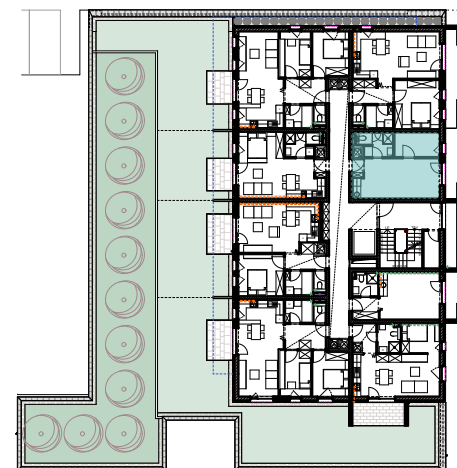

Társasház

Mosonmagyaróvár, Kiserdő út Hrsz.:6905

C 57
épület