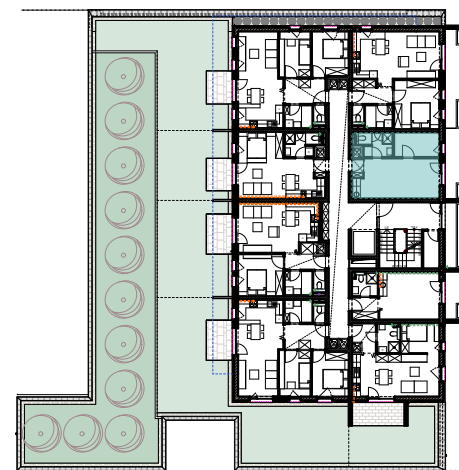

Társasház
Mosonmagyaróvár, Kiserdő út Hrsz.:6905

B 57
épület