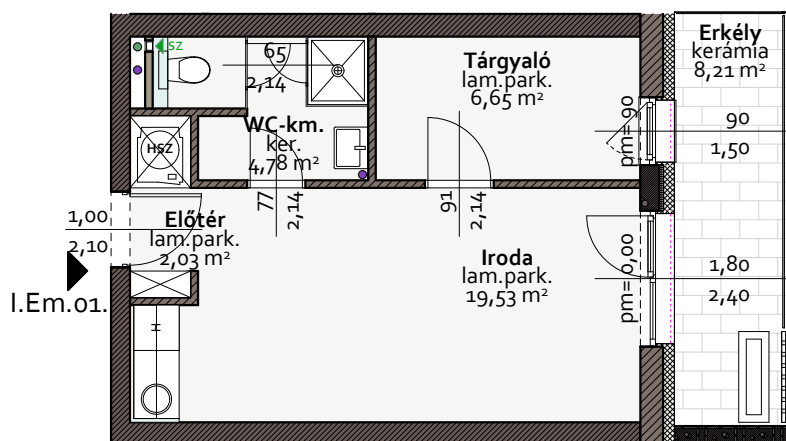

### I.em.01. sz. Iroda

megnevezés	burkolat	nettó hasznos
Előtér	laminált parketta	2,03 m <sup>2</sup>
Wc-kézmű	kerámia	4,78 m <sup>2</sup>
Iroda	laminált parketta	19,53 m <sup>2</sup>
Tárgyaló	laminált parketta	6,65 m <sup>2</sup>
<b>Összesen:</b>		<b>32,99 m<sup>2</sup></b>
Erkély	fagyálló kerámia	8,21 m <sup>2</sup>