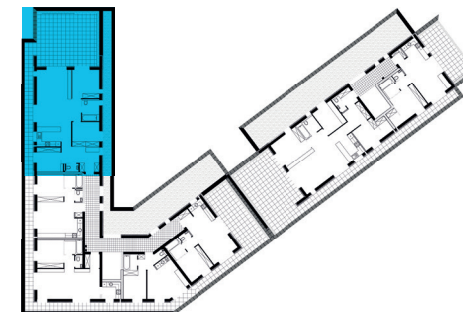

„B”-II.em./15. sz. lakás

H-9200 Mosonmagyaróvár,
HRSZ.: 6626

LAJTA
PRESTIGE II.

HELYISÉG LISTA

| | | |
|----|----------------|----------------------|
| 01 | Előtér | 11,38 m ² |
| 02 | WC | 1,55 m ² |
| 03 | Szoba | 9,00 m ² |
| 04 | Nappali-étkező | 36,12 m ² |
| 05 | Konyha | 6,96 m ² |
| 06 | Fürdő | 5,67 m ² |
| 07 | Szoba | 9,90 m ² |
| 08 | Szoba | 11,88 m ² |
| 09 | Tetőterasz | 69,51 m ² |

Összesen: 92,46 m²

Az ábrázolt berendezés csak illusztráció, a megadott adatok tájékoztató jellegűek.

ADASTE
INGATLANOK

📍 Mosonmagyaróvár, Kőkény u. 9.
☎ +36 96 576 610 / +36 70 3100 920
✉ info@adaste.hu
🌐 www.adaste.hu